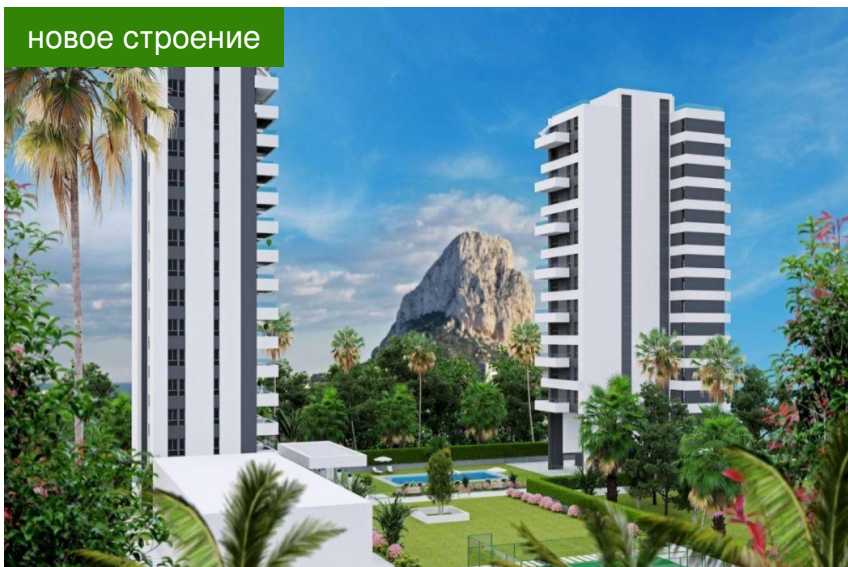

Новый эксклюзивный пр...

Ref. 11289

новое строение

2 2 121 m2

337.000€

Calpe

Salón
Comedor
Cocina
Piscina
Año de Construcción

Lounge
Dining room
Kitchen
Pool
Date of construction

Wohnzimmer
Esszimmer
Küche
Schwimmbad
Baujahr

Salon
Salle à manger
Cuisine
Piscine
Année de construction

1
1
Открытая кухня
Да
2022

🏠 Описание

НОВЫЙ ЭКСКЛЮЗИВНЫЙ ПРОЕКТ ALEXIA CALPE, 2 новых здания в самом сердце Кальпе по 15 этажей каждый, в 400 метрах от пляжа АренальБол.85 квартир, современный дизайн, 2 или 3 спальни.