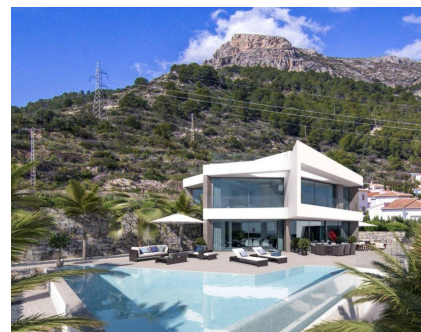

Шкала энергопотребления	Выбросы год kg CO2/m2	Consumo kW/h m2 año
A		
B		
C		
D		
E		

В процессе

Роскошные недавно пос...

Ref. TE11494

новое строение

4 6 410 m2
660 m2

1.850.000€

Calpe

Salón
Comedor
Piscina

Lounge
Dining room
Pool

Wohnzimmer
Esszimmer
Schwimmbad

Salon
Salle à manger
Piscine

1
1
Да

Описание

6 роскошных недавно построенных вилл с потрясающим видом на море, ПеньондеИфач и горы. Каждая из них имеет 4 спальни и построена по самым высоким стандартам.Цены от 1.650. 000 евро. Свяжитесь с нами для получения дополнительной информации или для организации визита!