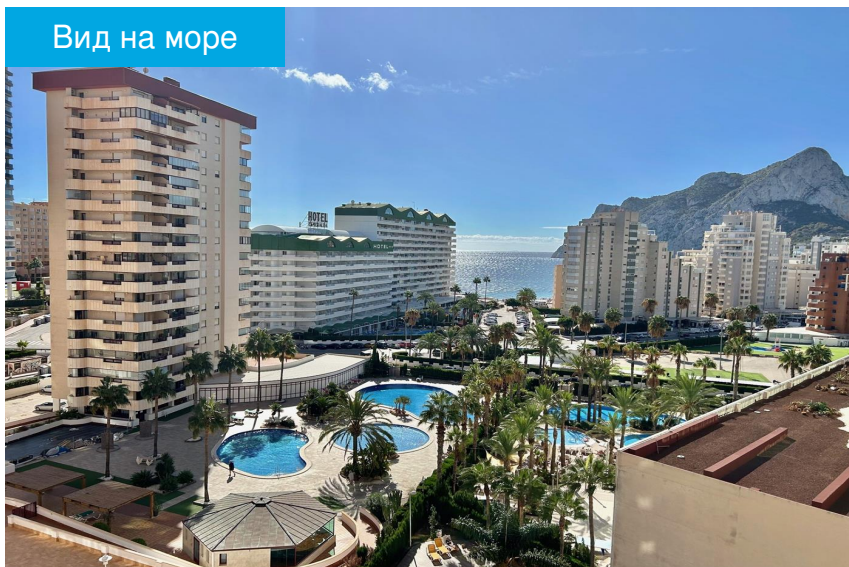

Шкала энергопотребления	Выбросы год kg CO2/m2	Consumo kW/h m2 año
A		
B		
C		
D		
E		29.00
F		
G		

Ambar Beach 8 Playa Levante Fossa

Ref. Ambar Beach

Вид на море