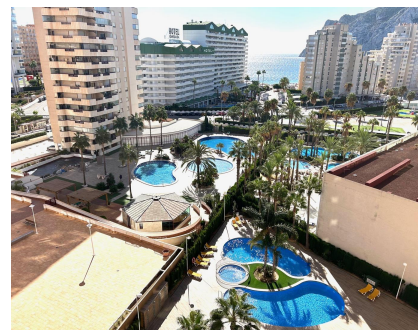

Шкала энергопотребления	Выбросы год kg CO2/m2	Consumo kW/h m2 año
A		
B		
C		
D		
E		29.00
F		
G		

Ambar Beach 8 Playa Levante Fossa

Ref. Ambar Beach

Вид на море